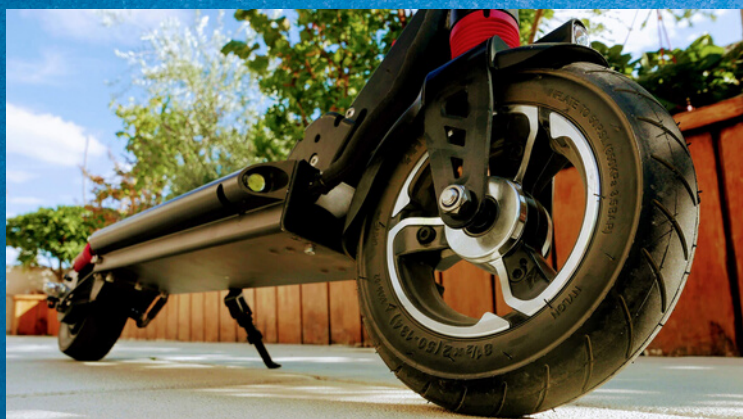

TROTTINETTE
ÉLECTRIQUE

ZERO 9

Son double système de freinage en fait un modèle phare de cette année 2019.

Parcourez jusqu'à 50 km à 25 km/h avec cette trottinette. Pour plus de sensations, elle peut atteindre une vitesse de pointe de 45 km/h sur terrain privé !

1090 €