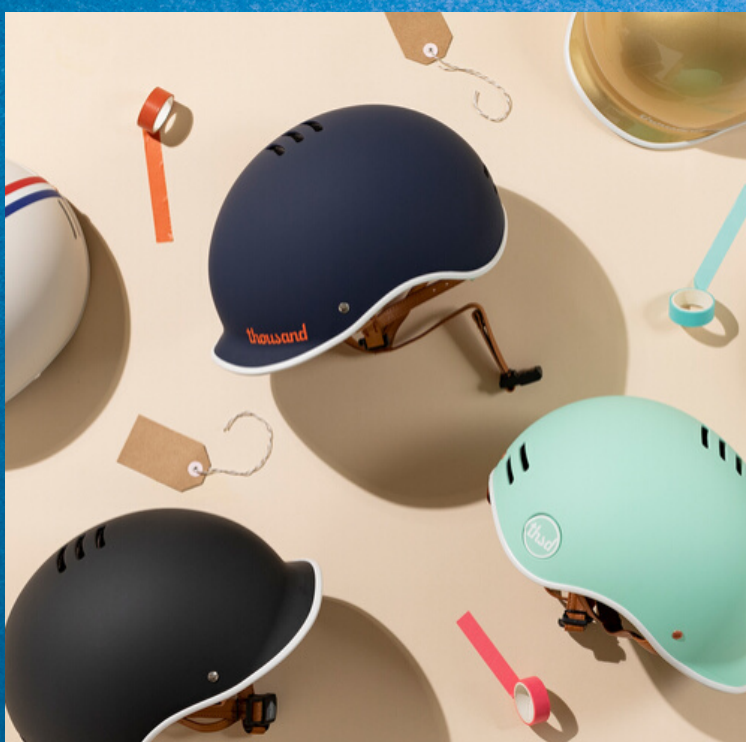

Utilisable dans nos 3 boutiques Mobilitix !